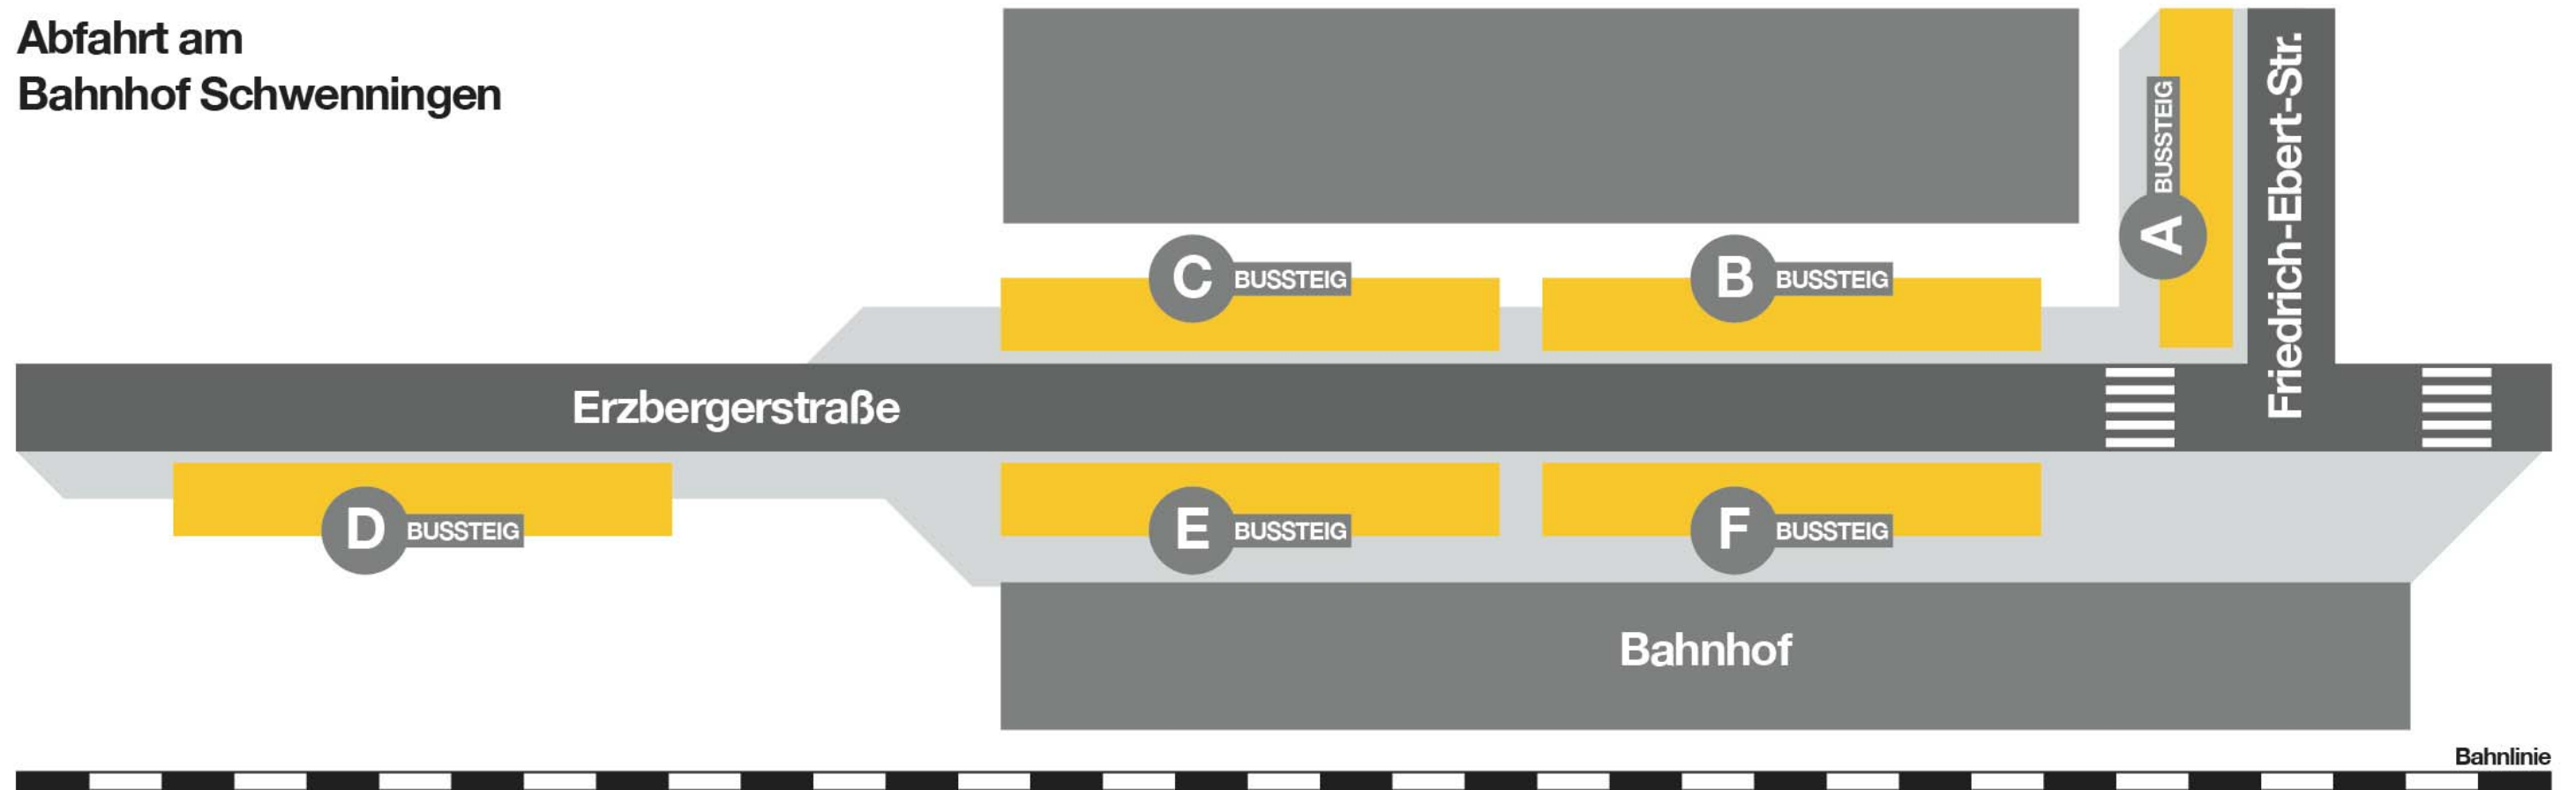

Abfahrt am
Bahnhof Schweningen

Linie	Fahrtrichtung	Bussteig	Linie	Fahrtrichtung	Bussteig
1	Klinikum - Villingen Bf - Hammerhalde	C	37	Dauchingen - Niederesch. - Fischbach	A
1	Schwenningen Busbahnhof - Rinelen	F	37	Feintechnikschule - Steinerschule	B
10	Rössleplatz - Schwenningen Busbf.	E	7275	Bad Dür rheim - Donaueschingen	B
10	Kleines Eschle	C	7283	Mühlhausen - Weigheim - Tuningen	A
11	Eisstadion - Messe – Waldfriedhof	C	7283	Rudolf-Steiner-Schule	B
13	Waldfriedhof	A	7283	Hochemmingen - Tuningen	B